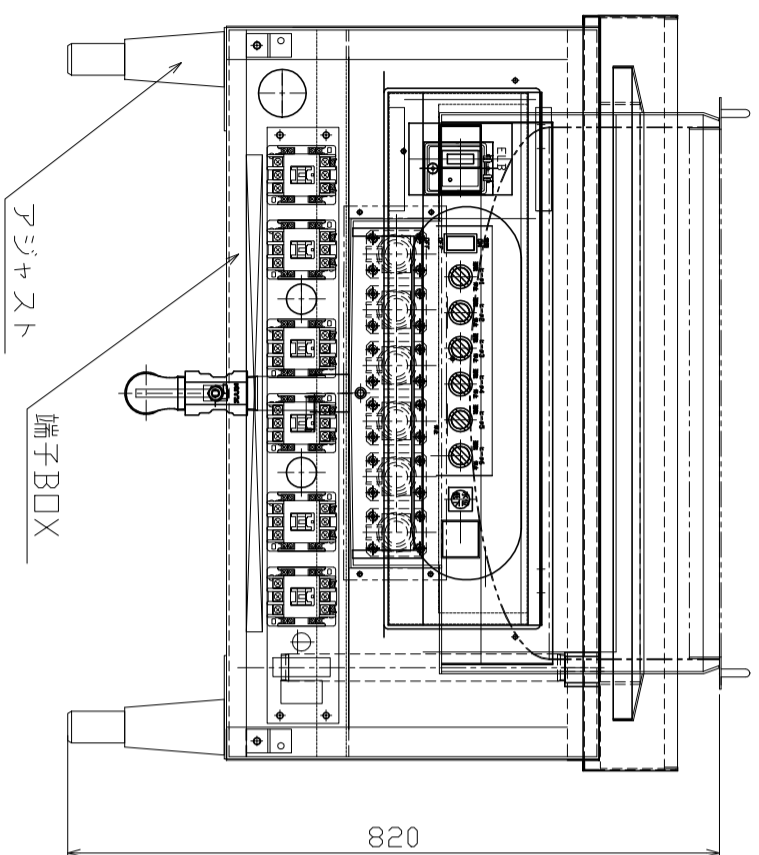

工事名称 遠赤カーボヒーター式ゆで釜(丸釜) 図面名称 UB-90100R-PTH

営業 様図 製図 年月日 縮尺 四国厨房器製造株式会社