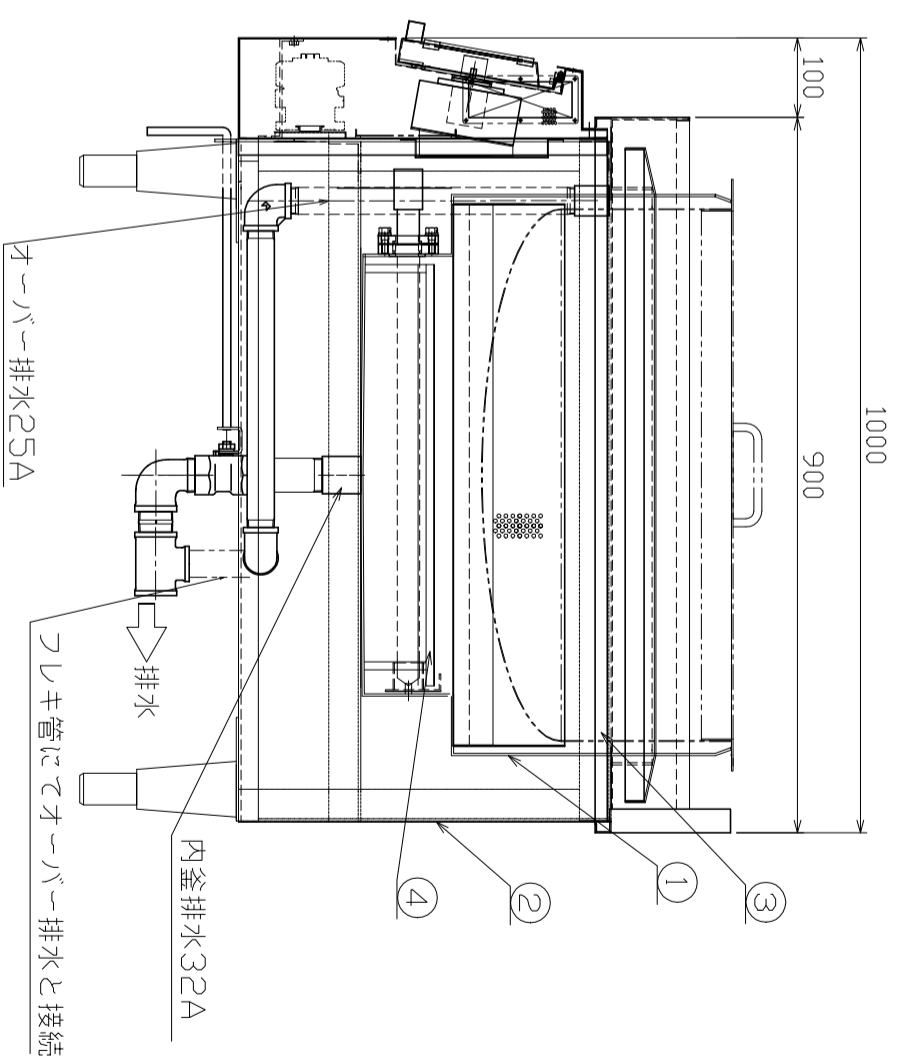

工事名称 遠赤カーボヒーター式ゆで釜(丸釜) 図面名称 UB-90100R-PTH

営業 様図 製図 年月日 縮尺 四国厨房器製造株式会社